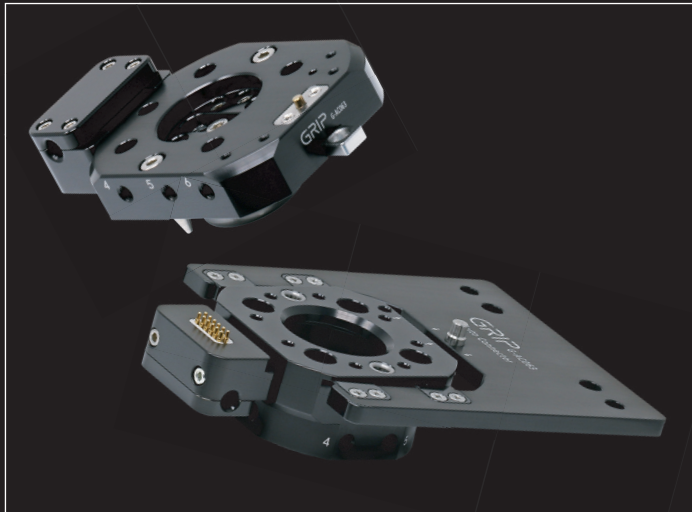

SHW CONNECTOR

Manuelles Wechselsystem
für Roboterwerkzeuge.

AUTO CONNECTOR

Automatisches Wechselsystem
für Roboterwerkzeuge.

BASE CONNECTOR

Manuelles Wechselsystem
für den ganzen Roboterarm.